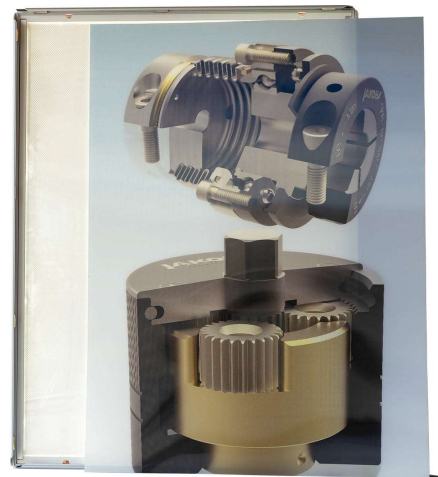

50 x 70 beidseitig *30mm

194,90 €

Zubehör: Rahmenabhängeset

9,80 €

** die mm-Angaben beziehen sich auf die Rahmenbreite, beidseitig bedeutet, dass in diesen Rahmen auf Vorder- und Rückseite ein Druck eingefügt werden kann.
Die Rahmenprofile haben rückseitig vier Bohrungen für Aufhängungen.
Die Betriebsspannung ist 12V, ein passender Trafo ist mit dabei.
Die Preise sind netto ab Werk.*